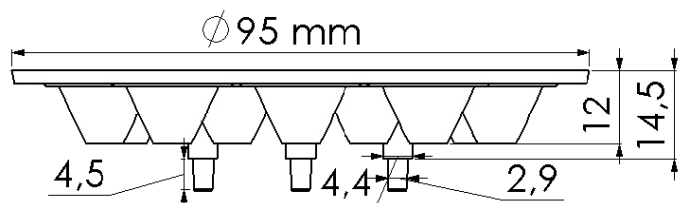

**Блок линз 12SB30DF  
(30°, 12X Emitter)**

## Габариты. Упаковка

Кол-во в коробке	108 ед
Размер коробки	36*33*18 см
Вес коробки	

**TURLENS USE :** Street Lighting , Office Lighting , Home Lighting , Stage Lighting , Architectural Lighting , Down Light Lighting , Decorative Lighting