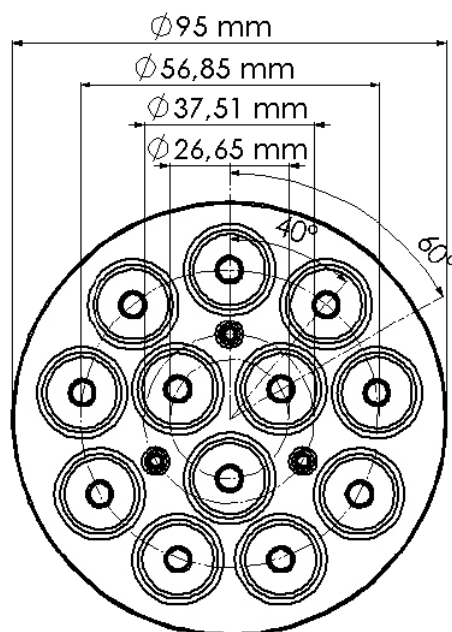

**Блок линз 12SB30DF  
(30°, 12X Emitter)**

## Габариты. Упаковка

Кол-во в коробке	108 ед
Размер коробки	36*33*18 см
Вес коробки	

**TURLENS USE :** Street Lighting , Office Lighting , Home Lighting , Stage Lighting , Architectural Lighting , Down Light Lighting , Decorative Lighting