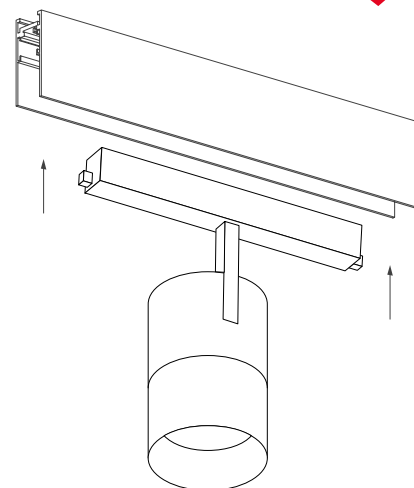

* Указано типовое значение.

УСТАНОВКА И ПОДКЛЮЧЕНИЕ

- Установите светильник в необходимом месте шинпровода, как показано на рис. 2.
- Правильно установленный светильник будет удерживаться в шинпроводе с помощью магнитов.
- При необходимости допускается передвинуть светильник правее или левее на небольшое расстояние (15–20 мм) вдоль шинпровода до нужного положения.
- Для извлечения светильника захватите его открытые грани пальцами и, преодолевая сопротивление магнитного крепления, потяните в направлении, противоположном плоскости крепления. Светильник отсоединится от шинпровода.

Рис. 2. Установка светильника