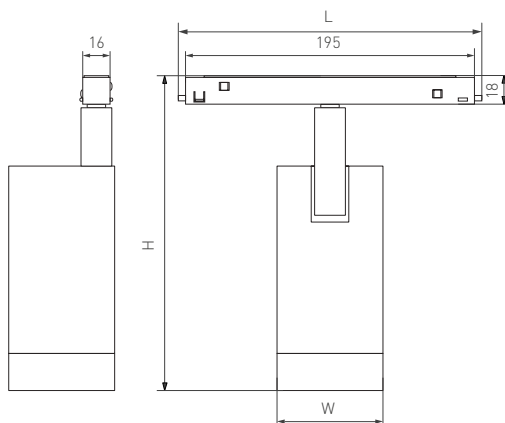

* Требуется применение специального контроллера.

** Допустимо снижение светового потока светильника не более чем на 30% от первоначального значения при соблюдении условий эксплуатации.

Рис. 1. Чертеж и габаритные размеры