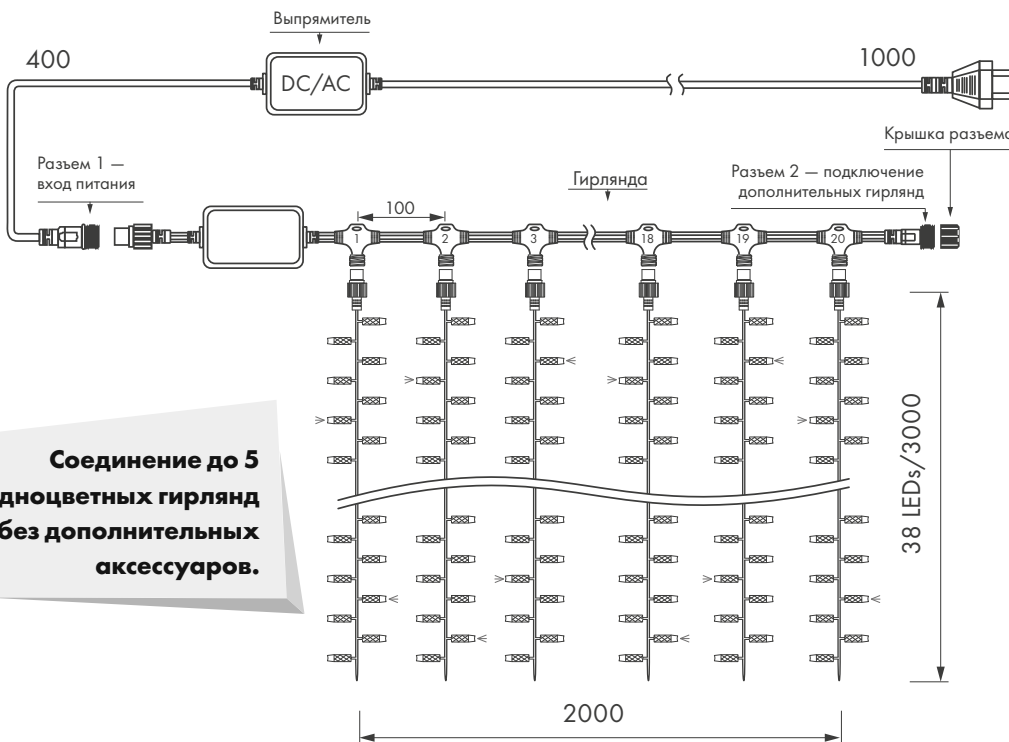

Встроенные коннекторы обеспечивают возможность соединения до 5 гирлянд одного цвета без использования дополнительных аксессуаров.

Степень пылевлагозащиты IP65 позволяет использовать гирлянду в неблагоприятных погодных условиях при температуре от -40 до +40 градусов Цельсия.

Параметры

Напряжение питания	AC 230 В
Мощность	70 Вт
Размер светодиода	Ø 5 мм
Габариты	2000 × 3000 мм
Кол-во нитей	20 шт.
Кол-во светодиодов	760 шт. (38 × 20 нитей)
Степень защиты	IP65

Цвета свечения

Схема подключения

**Соединение до 5
одноцветных гирлянд
без дополнительных
аксессуаров.**

Размеры указаны в мм

Провод

2 года
гарантия

Температурный режим
-40... +40 °C

5.3 кг
вес гирлянды

НЕ ЖДИТЕ ПОВОДА —
СОЗДАВАЙТЕ ПРАЗДНИК
ПО СВОЕМУ ЖЕЛАНИЮ!